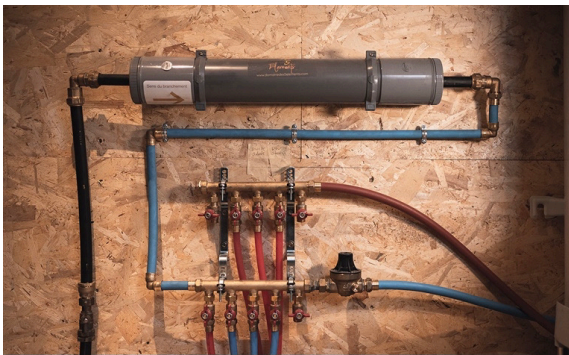

19430 Camps St Mathurin Léobazel

www.domainedes5elements.com

L'Informateur

« Les eaux originelles préfigurent l'infini des possibles. »

Nicole Mari

Mis en Place

L'INFORMATEUR se branche sur votre arrivée d'eau, après le compteur d'eau. Cette opération doit être faite par un professionnel, afin d'éviter toute sorte de fuites. Le système de fixation est fourni, mais peut-être fixé différemment si votre installation le demande (support, posé, suspendu etc, l'essentiel est que le sens de branchement soit respecté) si non L'INFORMATEUR ne fonctionnera pas.